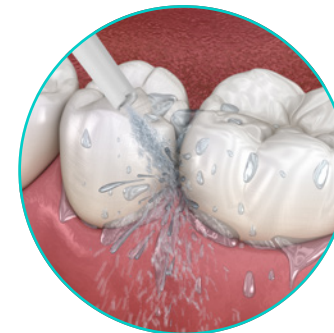

3 modes spécifiques pour un soin adapté

Disposant de **3 modes de nettoyage**, l'Hydrojet permet non seulement de nettoyer les espaces interdentaires en délogant en douceur les résidus alimentaires mais également de retirer la plaque dentaire et les bactéries.

En outre, l'hydropulseur vous permet de masser en douceur les gencives tout en soulageant les saignements.

Soft

Adapté pour un massage doux des gencives, il permet de stimuler doucement les zones à problèmes en dirigeant la canicule sur la zone concernée.

Normal

Destiné à des soins concentrés sur les poches parodontales, il élimine les bactéries et la plaque dentaire.

Pulse

Permet des soins concentrés entre les dents pour éliminer les résidus et bactéries ainsi que le tartre.

La pointe de guidage assure un bon positionnement

La pointe de guidage et la canule fine et inclinable à 360° permettent un positionnement facile. Faites simplement glisser la pointe sur les dents pour nettoyer chaque espace interdentaire ou gencive.