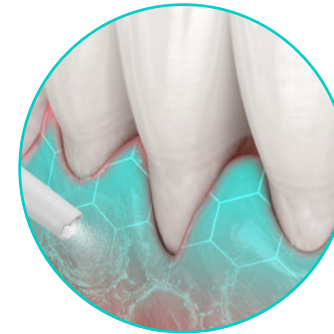

3 modes spécifiques pour un soin adapté

Disposant de **3 modes de nettoyage**, l'Hydrojet permet non seulement de nettoyer les espaces interdentaires en délogant en douceur les résidus alimentaires mais également de retirer la plaque dentaire et les bactéries.

En outre, l'hydropulseur vous permet de masser en douceur les gencives tout en soulageant les saignements.

Soft

Adapté pour un massage doux des gencives, il permet de stimuler doucement les zones à problèmes en dirigeant la canicule sur la zone concernée.

Normal

Destiné à des soins concentrés sur les poches parodontales, il élimine les bactéries et la plaque dentaire.

Pulse

Permet des soins concentrés entre les dents pour éliminer les résidus et bactéries ainsi que le tartre.

La pointe de guidage assure un bon positionnement

La pointe de guidage et la canule fine et inclinable à 360° permettent un positionnement facile. Faites simplement glisser la pointe sur les dents pour nettoyer chaque espace interdentaire ou gencive.