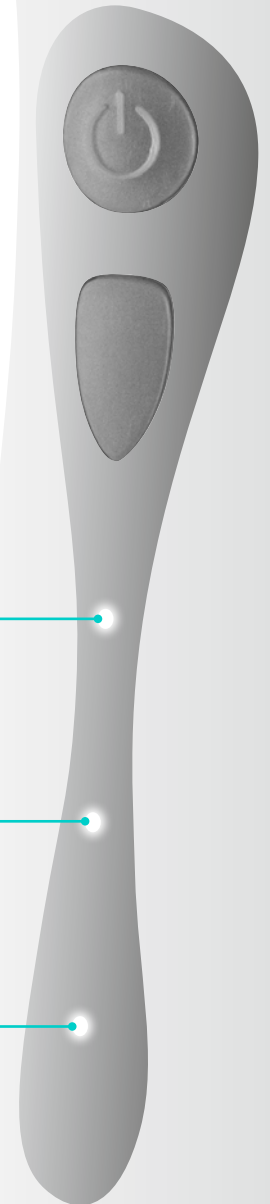

3 modes spécifiques pour un soin adapté

Disposant de **3 modes de nettoyage**, l'Hydrojet permet non seulement de nettoyer les espaces interdentaires en délogant en douceur les résidus alimentaires mais également de retirer la plaque dentaire et les bactéries.

En outre, l'hydropulseur vous permet de masser en douceur les gencives tout en soulageant les saignements.

Soft

Adapté pour un massage doux des gencives, il permet de stimuler doucement les zones à problèmes en dirigeant la canicule sur la zone concernée.

Normal

Destiné à des soins concentrés sur les poches parodontales, il élimine les bactéries et la plaque dentaire.

Pulse

Permet des soins concentrés entre les dents pour éliminer les résidus et bactéries ainsi que le tartre.

▲ **Nettoie la totalité de votre bouche en seulement 1 minute**

Avec un réservoir de 230ml, l'hydrojet permet de nettoyer votre bouche en seulement 1 minute ! Positionnez la pointe de guidage, déplacez la canule et répétez l'opération pour un nettoyage complet de votre bouche.