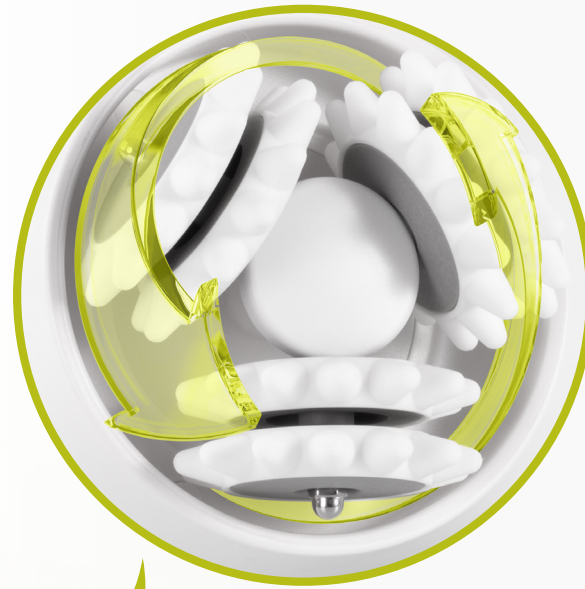

LANAFORM

Home Health Experience

Cell Roller

APPAREIL DE MASSAGE ANTI-CELLULITE

* Massage par palper-rouler * Réduit la peau d'orange * Peau plus lisse et plus ferme

Qu'est-ce que le palper-rouler ?

La technique du **palper-rouler** est une méthode **ancestrale** qui a fait ses preuves. Concrètement, cette technique consiste à pincer la peau entre les doigts et remonter avec le « pli gras » du bas vers le haut.

Le palper-rouler a pour but principal de **casser les capitons de la peau** afin d'aider à **l'élimination de la peau d'orange**.

Outre ses vertus anti-cellulite, la technique miraculeuse du palper-rouler **améliore également la circulation lymphatique et sanguine** pour se débarrasser des symptômes de jambes lourdes et gonflées.

Notez bien que cette pratique va de pair avec une bonne hygiène de vie.

Le Cell Roller La solution anti-cellulite

Le Cell Roller est un **appareil de massage** qui reproduit la technique du **palper-rouler**. Il est équipé d'un moteur performant et de 3 doubles roues crantées afin d'effectuer un **massage dynamique qui reproduit le pincement et le pétrissage de la peau**. Il n'y a pas plus efficace pour se délester des capitons contrariants. La peau en sortira **plus lisse, plus douce, plus ferme et l'aspect de la cellulite sera atténué**.

Cell Roller

L'APPAREIL DE MASSAGE ANTI-CELLULITE

LA110223

Caractéristiques

- Action anti-cellulite et anti-peau d'orange
- Massage par palper-rouler pour une peau sensiblement plus ferme et plus lisse
- Favorise la circulation sanguine et stimule la circulation lymphatique
- Convient pour les cuisses, les bras, le ventre et les fesses
- Moteur performant pour un massage palper-rouler énergique.
- 2 intensités de massage
- 3x2 rouleaux de massage rotatifs
- Design ergonomique pour une utilisation aisée et pratique
- Nettoyage facile grâce aux rouleaux de massage amovibles