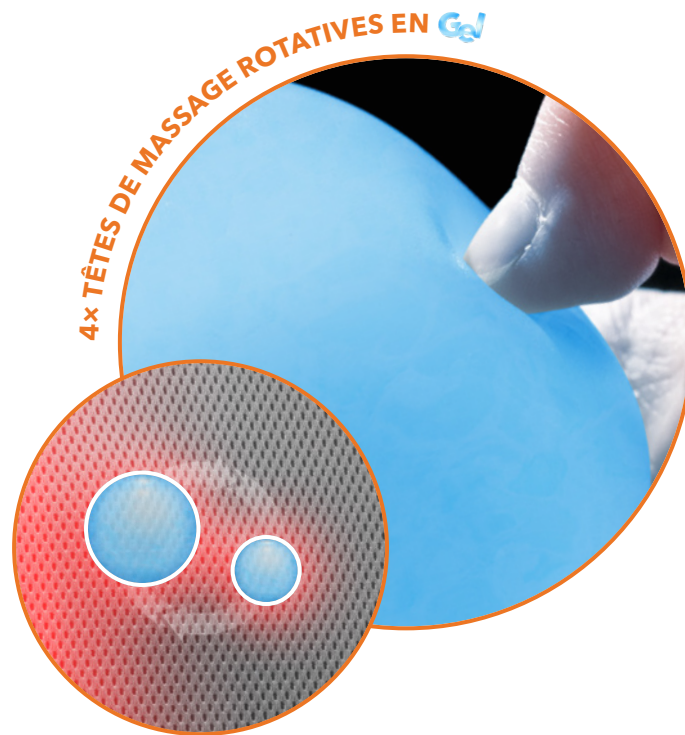

Installez le siège massant sur n'importe quelle chaise et profitez d'un véritable massage shiatsu traditionnel, idéal pour vous relaxer et vous détendre.

## Un massage shiatsu aux multiples bienfaits

Le Shiatsu Massager est un siège massant doté de **4 têtes de massage rotatives** qui imitent à la perfection le massage shiatsu. L'effet massant se révèle particulièrement efficace pour soulager les muscles contractés, relâcher les tensions de votre corps et tonifier les tissus fatigués. Le dos, les épaules mais aussi la nuque sont ainsi relâchés.

Enfin, le Shiatsu massager offre également un **massage par acupression** au niveau de votre taille et de vos jambes.

# Une **DOUBLE INNOVATION** pour un confort inégalé

L'innovation du Shiatsu Massager réside dans la composition des têtes de massage shiatsu qui se trouvent à l'intérieur du siège massant. Recouvertes d'un **gel spécifique**, les **4 têtes de massages rotatives** imitent à la perfection les doigts d'un masseur et garantissent un **massage plus doux et plus naturel** que les têtes de massage traditionnelles.