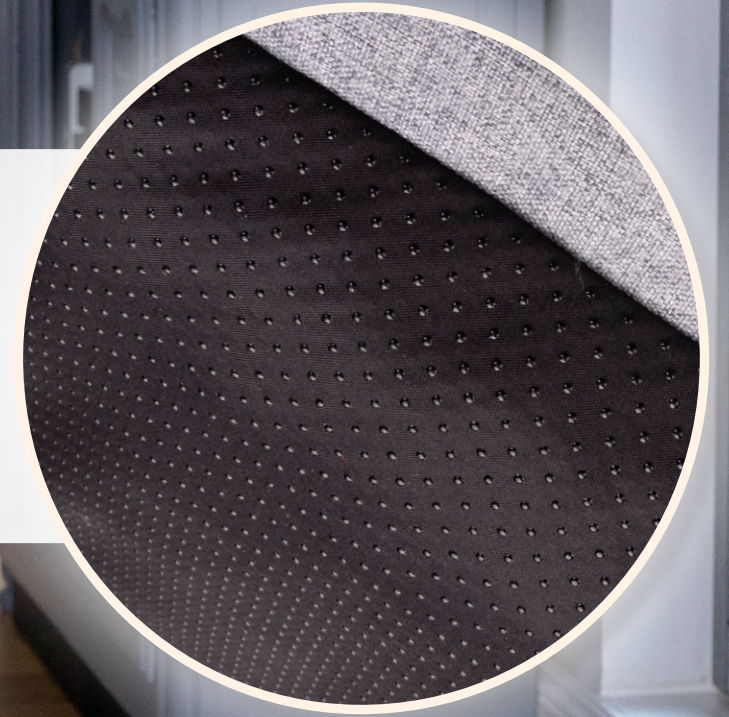

Un design discret et élégant pour votre intérieur

Avec sa forme accueillante et son tissu sobre, le **Heat Nest** s'intègre facilement dans tous les intérieurs. Il allie fonctionnalité et esthétique.

Son revêtement antidérapant et son entrée abaissée assurent confort et accessibilité, même pour les animaux âgés ou de petite taille.