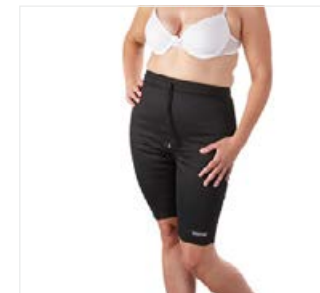

De afslankende short Shorty is ideaal om te vermageren en helpt om cellulitis en sinaasappelhuid op de billen en de heupen te bestrijden.

- ✓ Bestrijdt cellulitis
- ✓ Zweetstof
- ✓ 3 lagen

AFSLANKBROEK

SKU 3 LA0103013
EAN 5410984122134
SKU 4 LA0103014
EAN 5410984000852
SKU 5 LA0103015
EAN 5410984000869
SKU 6 LA0103016
EAN 5410984000876
SKU 7 LA0103017
EAN 5410984000883
SKU 8 LA0103018
EAN 5410984000890
SKU 9 LA0103019
EAN 5410984009923
TARIC 62122000
OPAL 400
OBOX 20