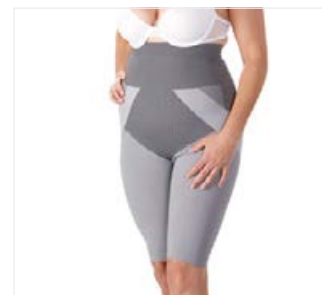

MASS & SLIM

SKU S	LA0129041
EAN	5410984010370
SKU M	LA0129042
EAN	5410984010394
SKU L	LA0129043
EAN	5410984010400
SKU XL	LA0129044
EAN	5410984010417
TARIC	62122000
OPAL	960
OBOX	80

De Mass & Slim afslankende panty platte buik, gemaakt van bamboeviscose en honderden Tourmaline®-bolletjes, geeft het lichaam opnieuw vorm door zijn onmiddellijke corrigerende effect en verfijnt blijvend de ontsierende zones (buik, heupen, dijen en billen).

- ✓ Bamboeviscose en Tourmaline®
- ✓ Omsluitend effect om het lichaam opnieuw vorm te geven
- ✓ Werkzaam tegen cellulitis en sinaasappelhuid

S 34 / 36
M 38 / 40
L 42 / 44
XL 46 / 48

53% polyamide, 33% polyester, 14% elastaan

0,223 kg

17,0 × 25,5 × 2,5 cm