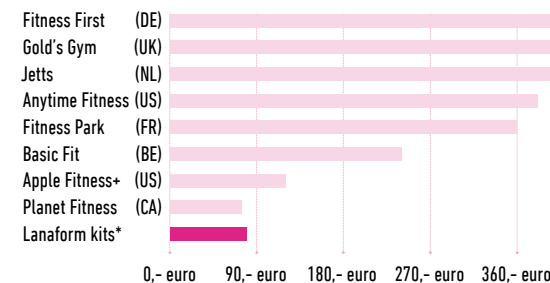

100%

100% van onze gebruikers stelt zijn coach op prijs.

Prijzen per jaar voor fitnessdiensten

* Met een eenmalige aankoop prijs van 79,- euro voor een Lanaform set zijn de accessoires, de coaching, een gids voor meer welzijn inbegrepen, en dat alles ... **levenslang!**