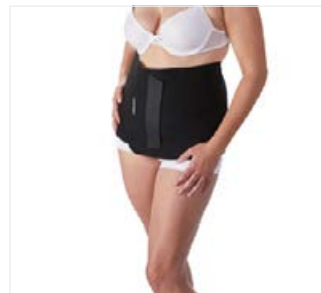

3 lagen

Micromassage

Verzacht de huid

DYNAMIC

SKU LA0111010
EAN 5410984002405
TARIC 62122000
OPAL 400
OBOX 20

De afslankende riem Dynamic is ideaal om te vermageren en helpt om cellulitis en sinaasappelhuid op de buik en de heupen tegen te gaan.