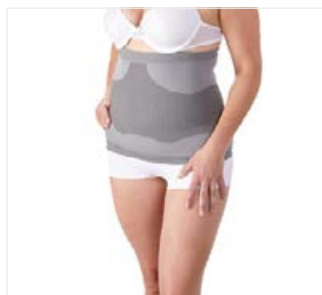

Mass & Slim

De Mass & Slim, verkrijgbaar in drie modellen, is een intelligent kledingstuk gemaakt van bamboeviscose en toermalijn. Hij geeft het lichaam opnieuw vorm dankzij zijn aansnoerend effect en corrigeert en verfijnt blijvend de ontsierende zones dankzij de Tourmaline®-bolletjes. Deze bolletjes oefenen een micromassage uit op de huid en verbeteren zo de bloedsomloop en lymfecirculatie, waardoor de kans op sinaasappelhuid vermindert.

- Corrigerend effect
- Afslankende werking
- Tegen sinaasappelhuid

MASS & SLIM BELT

SKU S	LA0130041
EAN	5410984017065
SKU M	LA0130042
EAN	5410984017089
SKU L	LA0130043
EAN	5410984017102
SKU XL	LA0130044
EAN	5410984017126
TARIC	62122000
OPAL	960
OBOX	80

De Mass & Slim Belt helpt om cellulitis en sinaasappelhuid op de buik en de heupen doeltreffend te bestrijden. Dankzij de Tourmaline®-kogels is de Mass & Slim Belt ideaal om de omtrek van de taille drastisch te verminderen.

- ✓ Bamboeviscose en Tourmaline®
- ✓ Corrigerend effect om het lichaam opnieuw vorm te geven
- ✓ Effectief tegen cellulitis en sinaasappelhuid

Maten

S 34 / 36
M 38 / 40
L 42 / 44
XL 46 / 48

Samenstelling

47% polyamide, 43% polyester, 10% elastaan

Gewicht colour box

0,143 kg

Afmetingen colour box

17,0 × 25,5 × 2,5 cm