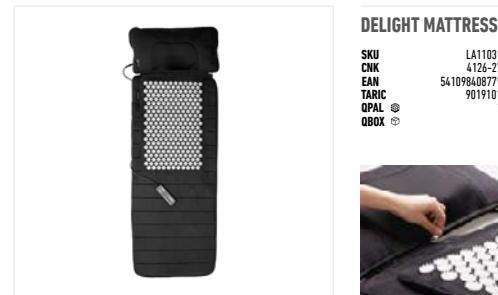

DELIGHT MATTRESS

SKU LA110316
CNK 4126-272
EAN 5410984087792
TARIC 90191010
OPAL 12
QBOX 2

De massagemat Delight Mattress is een multifunctionele massagemat: shiatsu-, tril- en drukpuntmassage zorgen voor een moment van ontspanning en een massage op maat.

- ✓ Vibrerende en verwarmde matras
- ✓ Afneembaar shiatsukussen
- ✓ Afneembare acupressuurmat

Soort massage	Trilling, shiatsu, drukpuntmassage
Massagezones	5
Verwarmingsfunctie	●
Motoren	10 + 1
Programma's	5
Intensiteiten	3
Timerfunctie	15 min
Bekleding	Suède
Afstandsbediening	●
Bevestigingsriemen	●
Voeding	Adapter
Spanning	12 V
Vermogen	36 W
Gewicht colour box	4.900 kg
Afmetingen colour box	45,0 x 26,0 x 67,5 cm