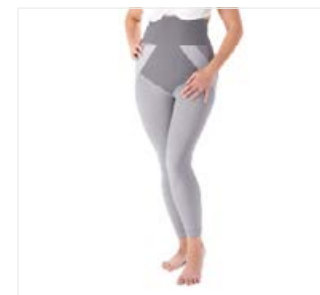

MASS & SLIM LEGGING

SKU S	LA0132041
EAN	5410984027413
SKU M	LA0132042
EAN	5410984027444
SKU L	LA0132043
EAN	5410984027468
SKU XL	LA132044
EAN	5410984027482
TARIC	62122000
OPAL	960
OBOX	80

De Mass & Slim Legging van Lanaform is een uitstekend kledingaccessoire voor een slanker figuur. Hij helpt ook om cellulitis en sinaasappelhuid op de dijen, de billen en de heupen effectief te bestrijden.

- ✓ Bamboeviscose en Tourmaline®
- ✓ Omsluitend effect om het lichaam opnieuw vorm te geven
- ✓ Werkzaam tegen cellulitis en sinaasappelhuid

S 34 / 36
M 38 / 40
L 42 / 44
XL 46 / 48

93% polyamide, 7% elastaan

0,400 kg

17,0 × 25,5 × 2,5 cm