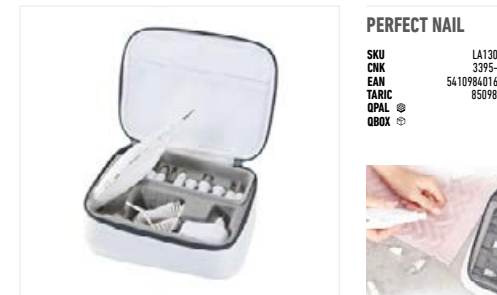

-  8 accessoires
-  2 draaisnelheden
-  Speciaal opzetstuk voor eelt

Aantal accessoires	8
Accessoires	Schuurrollen (2), schuurrollen met middelmatige korrel (2), viltkegel, polijstkegel met fijne korrel, saffieren schuurpunt, saffieren schijf
Opbergtasje	●
Aantal snelheden	2
Twee richtingen	○
Deksel	●
Uv-lamp	○
Aanraakfunctie	○
RPM	1800 - 2000
Decibels	60 dB
Voeding	2 × AA-batterijen (niet inbegrepen)
Spanning	3 V
Gewicht colour box	0.410 kg
Afmetingen colour box	22,7 × 7,0 × 16,7 cm