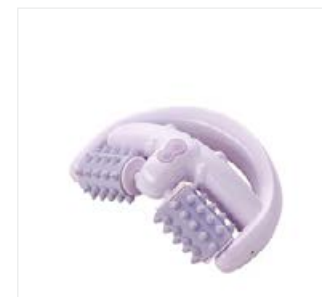

Variabel

59 dB

Adapter

9 V

9 W

0.840 kg

12,1 × 15,3 × 21,3 cm

STOP CELL