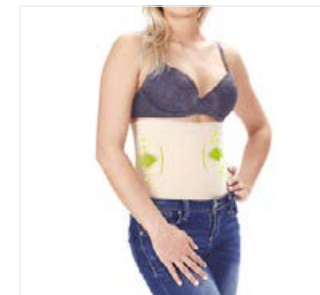

ARNICAPS
O BEIGE LA0509021
S SKU 5410984058846
EAN 5410984058846
M SKU LA0509022
EAN 5410984058853
L SKU LA0509023
EAN 5410984058860
XL SKU LA0509024
EAN 5410984058877

Actieve bestanddelen op basis van arnica in microcapsules

Corrigerend effect

Dankzij de miljoenen microcapsules op basis van arnica werkt de Arnicaps-taillevormer in op gewrichts- en spierpijnen. De gordel heeft tegelijk een corrigerend effect.

- ✓ Verlicht en verzacht rugpijn
- ✓ Actieve microcapsules op basis van arnica
- ✓ Figuurcorrigerende gordel

Werking	Corrigerend effect, optimale ondersteuning van de rug
Maten	S, M, L, XL
Kleuren	○ Beige (LA050902)
Gewicht colour box	1.110 kg
Afmetingen colour box	13 × 19 × 4,5 cm