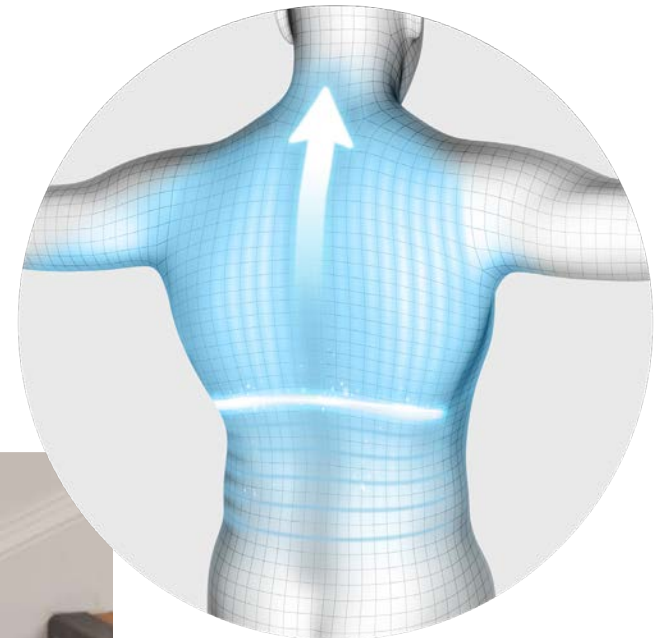

Een massage op maat

Het geheim van de Bodyscan Massager schuilt in de unieke en innovatieve technologie: een rechtstreeks in het massagemechanisme geïntegreerde scanfunctie.

Bij elk gebruik neemt de massagehoes de tijd om uw hele rug te scannen, vanaf de onderkant tot aan de nek, om de strategische massagepunten te bepalen. Het mechanisme past dan de massage aan op basis van de verkregen resultaten. De 4 siliconen massagekoppen zullen elke plek van uw rug diepgaand masseren.

Omdat de massage doelgerichter is en volledig afgestemd is op de persoon, wordt deze intenser en doeltreffender.