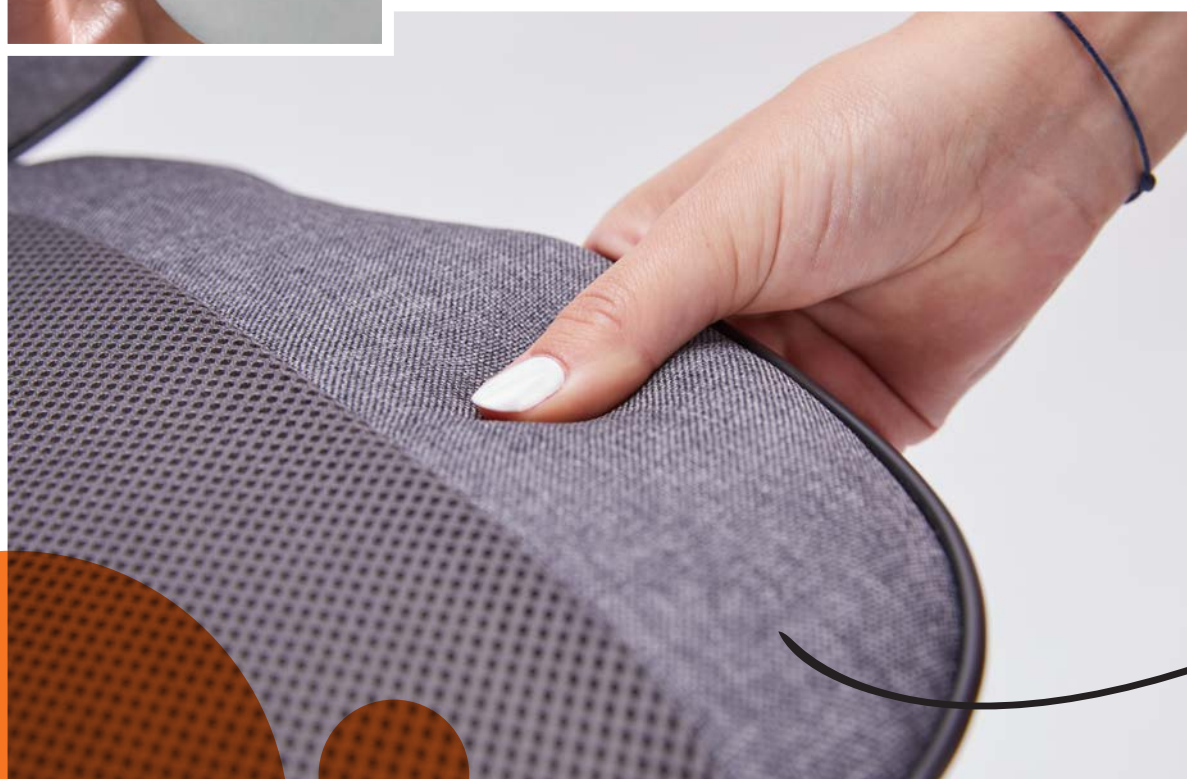

Voor een optimaal comfort is de zitting dik en zacht. De hoes past perfect in uw huis, of u deze nu wilt gebruiken op uw bank, gemakkelijke stoel of bureaustoel.

Dikke en zachte zitting