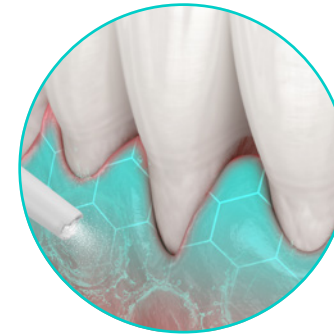

Met **3 reinigingsmodi** maakt de Hydrojet het niet alleen mogelijk om de ruimte tussen de tanden te reinigen door voedselresten zachtjes te verwijderen maar ook om komaf te maken met tandplak en bacteriën.

Bovendien kunt u met de monddouche uw tandvlees zachtjes masseren en bloedingen verlichten.

Soft

Aangepaste modus voor een zachte massage van het tandvlees, waarbij de probleemzones zachtjes gestimuleerd kunnen worden door de canule op de betrokken zone te richten.

Normal

Deze modus is bestemd voor een verzorging gericht op de parodontale pockets en verwijdert bacteriën en tandplak.

Pulse

Voor een verzorging gericht op de zones tussen de tanden, om resten en bacteriën evenals tandplak te verwijderen.

Het geleidingspunt verzekert een goede positionering

Het geleidingspunt en de fijne en 360° roterende canule maken een gemakkelijke positionering mogelijk. Laat het punt gewoon over de tanden glijden om elke ruimte tussen de tanden of het tandvlees te reinigen.