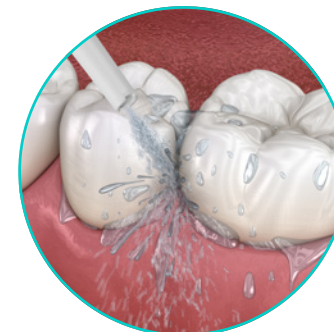

Met **3 reinigingsmodi** maakt de Hydrojet het niet alleen mogelijk om de ruimte tussen de tanden te reinigen door voedselresten zachtjes te verwijderen maar ook om komaf te maken met tandplak en bacteriën.

Bovendien kunt u met de monddouche uw tandvlees zachtjes masseren en bloedingen verlichten.

Soft

Aangepaste modus voor een zachte massage van het tandvlees, waarbij de probleemzones zachtjes gestimuleerd kunnen worden door de canule op de betrokken zone te richten.

Normal

Deze modus is bestemd voor een verzorging gericht op de parodontale pockets en verwijdert bacteriën en tandplak.

Pulse

Voor een verzorging gericht op de zones tussen de tanden, om resten en bacteriën evenals tandplak te verwijderen.

Het geleidingspunt verzekert een goede positionering

Het geleidingspunt en de fijne en 360° roterende canule maken een gemakkelijke positionering mogelijk. Laat het punt gewoon over de tanden glijden om elke ruimte tussen de tanden of het tandvlees te reinigen.