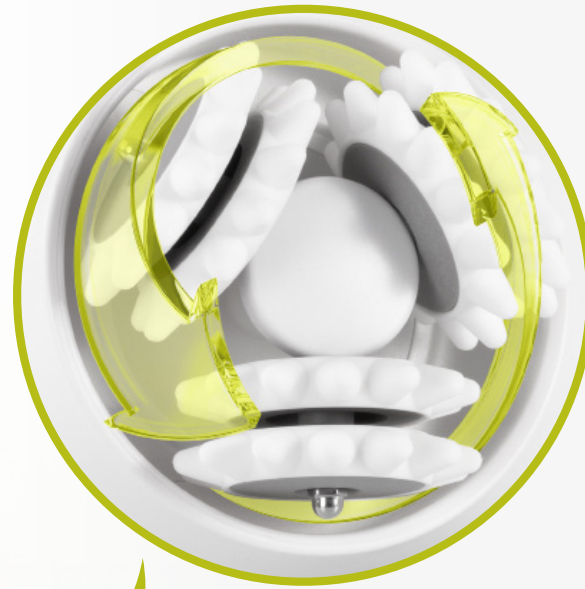

LANAFORM

Home Health Experience

Cell Roller

MASSAGEAPPARAAT TEGEN CELLULITIS

* Massage door kneden en rollen * Vermindert sinaasappelhuid * Een gladdere en stevigere huid

Wat is de kneed- en roltechniek?

De **kneed- en roltechniek** is een oude methode die zich reeds heeft bewezen. Concreet betekent dit dat de huid tussen de vingers wordt vastgeknepen en met de 'vetploo' van beneden naar boven wordt getrokken.

Het hoofddoel van deze techniek is om **vetkussentjes te breken** om sinaasappelhuid te laten verdwijnen.

Naast de positieve effecten tegen cellulitis **verbetert de geweldige kneed- en roltechniek ook de lymfecirculatie en de bloedsomloop** zodat klachten als zware en gezwollen benen verdwijnen.

Naast deze behandeling is een gezonde levensstijl vereist.

De Cell Roller De oplossing tegen cellulitis

De Cell Roller is een **massageapparaat** waarbij de **kneed- en roltechniek** wordt nagebootst. Het is uitgerust met een krachtige motor en 3 dubbele tandwielen voor een **dynamische massage** waarbij **het knijpen en kneden van de huid** wordt nagebootst. Er is geen betere manier om zich te ontdoen van vervelende vetkussentjes. De huid wordt **gladder, zachter en steviger** en **cellulitis** wordt minder zichtbaar.

De Cel Roller is **gemakkelijk te gebruiken** en dankzij het **kleine formaat** ook gemakkelijk op te bergen. **Het is geschikt voor de dijen, billen, buik, taille en armen.**

Cell Roller

HET MASSAGEAPPARAAT TEGEN CELLULITIS