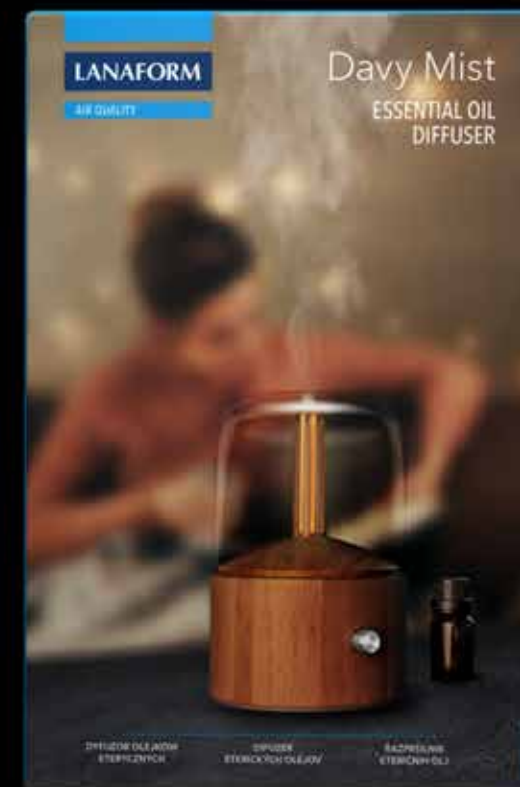

Strak design en edele materialen

De verstuiver van etherische oliën Davy Mist onderscheidt zich van andere modellen door het design en de materialen.

Op de basis, gemaakt van **beukenhout**, is een **glazen stolp** aangebracht. Het resultaat is een verstuiver in de vorm van een lantaarn, gemaakt van edele materialen en met een **hoogwaardige afwerking**.

Davy Mist is meer dan alleen een verstuiver van etherische oliën: het is ook een prachtig decoratief voorwerp. Hij past in elk interieur en voegteen **vleugje moderne elegantie toe**.

Lichtfunctie

Behalve het ontwerp heeft de Davy Mist nog andere kenmerken gemeen met een lantaarn.

De verstuiver heeft namelijk een **lichtfunctie** en kan worden gebruikt als een echt bedlampje.

De lantaarn geeft een **warm licht** met **houtvuureffect** ter versterking van de ontspannen sfeer.

De lichtfunctie is volledig instelbaar, waardoor u zelf de sterkte kunt kiezen.

LA120325

In een paar woorden...

- Verstuiver van etherische oliën in de vorm van een lantaarn
- Hoogwaardige materialen: beukenhout en glas
- Ultrasonere verstuiving
- Lichtfunctie met houtvuureffect
- Ultrastill
- Variabele lichtsterkte, onafhankelijk van de verstuiving
- Gebruiksgemak: één bedieningsknop
- Inhoud van 120 ml
- Gebruiksduur 4-12 uur