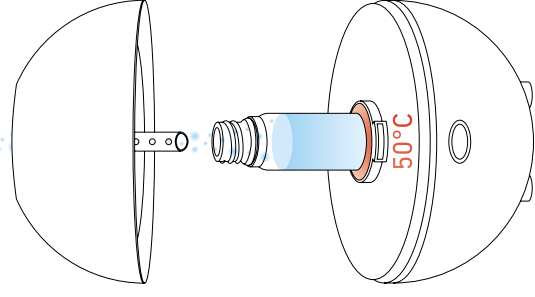

WAT IS VERSPREIDING MET ZACHTE WARMTE ?

De etherische oliën worden zachties en continu verwarmd, waardoor de aromatische deeltjes in de lucht worden voortgestuurd. In tegenstelling tot de verspreiding met ultrasone trillingen moet voor de verspreiding met zachte warmte geen water worden toegevoegd.

DE VOORDELEN VAN EEN VERSPREIDING MET ZACHTE WARMTE

De onverdunde deeltjes van etherische oliën zijn lichter en blijven langer in de lucht hangen, wat hun gunstige werking verhoogt. **Hun eigenschappen blijven ook behouden** dankzij een gecontroleerde warmte die niet boven 50 °C uitstijgt. De 100% pure etherische oliën met biolabel van LANAFORM zijn dus de beste keuze voor de Bora Bora verspreider.

VERSPREIDER MET ZACHTE WARMTE OF ULTRASONE TRILLINGEN?

U zult de verspreiding met zachte warmte verkiezen als u volop wilt genieten van de eigenschappen van etherische oliën in een beperkte ruimte, zoals in uw slaapkamer, waar u met de etherische oliën in slaap kunt vallen dankzij de geruisloze verspreiding. ▼

LANAFORM Bali

DE BESTE VERSPREIDER OM MEE TE SLAPEN

De techniek voor verspreiding met zachte warmte is volledig geruisloos en optimaal in een ruimte met de oppervlakte van een slaapkamer. Bovendien wordt de Bora Bora verspreider na 1 uur automatisch uitgeschakeld. Hij is dus perfect voor wie in slaap wil vallen terwijl hij van de weldaden van de aromatherapie geniet.

DE VOORDELEN VAN BORA BORA

Om de Bora Bora te gebruiken, giet u gewoon enkele druppels in het bakje of steekt u er meteen een flesje met biologische etherische olie van LANAFORM in. Omdat er geen water wordt gebruikt, is de verspreider gemakkelijk in onderhoud en gaat hij langer mee omdat kalkproblemen vermeden worden.