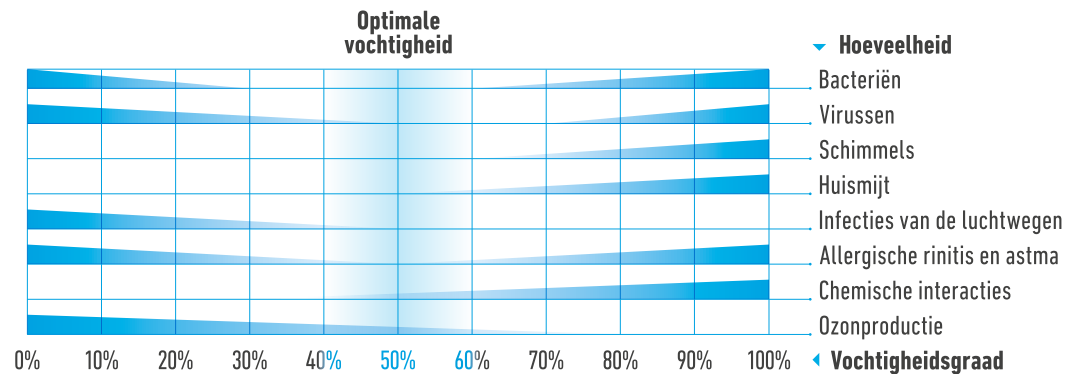

## Een engagement voor uw gezondheid

We ademen ongeveer 20.000 keer per dag in, het equivalent voor 12.000 liter lucht per dag. De kwaliteit van die lucht heeft rechtstreeks invloed op ons welzijn: te vochtige lucht kan gezondheidsproblemen veroorzaken (allergieën, astma...), terwijl te droge lucht de slijmvliezen en de huid uitdroogt, vermoeidheid en een onbehaaglijk gevoel in de hand werkt én de luchtvervuiling doet toenemen.

Artsen en specialisten zijn het erover eens dat **een optimale relatieve luchtvochtigheid tussen 40 tot 60% schommelt**. Vooral in de winter kan de omgevingslucht te droog worden door een gebrek aan verluchting, de verwarming,... Ook al beseffen we het niet altijd, dat heeft invloed op het lichamelijke en mentale welzijn en het doet afbreuk aan de algemene luchtkwaliteit doordat het verontreiniging in de hand werkt.

## Wat betekent de relatieve luchtvochtigheid?

De relatieve luchtvochtigheid is de verhouding (%) tussen de hoeveelheid water die op een gegeven ogenblik in de lucht aanwezig is en de maximale hoeveelheid water die de lucht kan bevatten, bij een gegeven temperatuur. Zo bevat lucht met een relatieve vochtigheid van 50% slechts de helft van de hoeveelheid water die ze op haar temperatuur zou kunnen bevatten. De relatieve vochtigheid wordt met een hygrometer gemeten.