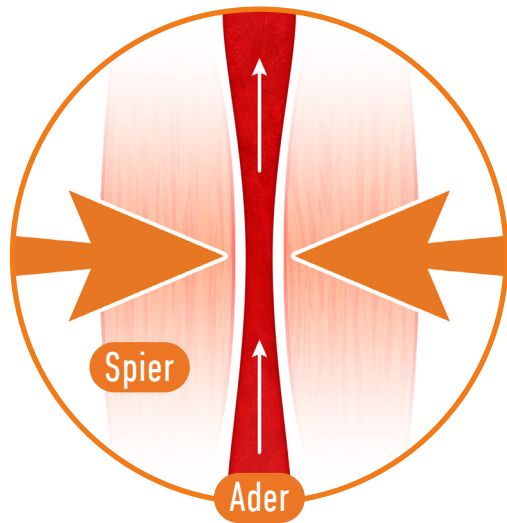

## ELEKTROSTIMULATIEMAT VOOR VOETEN

Stimuleert en ontspant je beenspieren en zorgt tegelijk voor een goede bloedsomloop

-  EMS  
ELEKTROSTIMULATIE VAN SPIEREN
-  2  
STANDEN
-  15  
INTENSITEITEN
-  OPLAADBARE  
BATTERIJ
-  OPVUWBAAR  
EN ULTRADUN

## Elektrostimulatie van spieren tegen zware benen

Een **slechte bloedsomloop in de benen** heeft vaak meerdere oorzaken, zoals ouderdom, lang stilzitten enz. Maar de gevolgen zijn dezelfde: pijn en **opgezwollen voeten**.

De Circulatiemat gebruikt elektrostimulatie om **zware benen te verlichten**. Als je een actieve levensstijl wilt behouden, is het heel belangrijk om je **beenspieren te blijven versterken**, maar ook om ze te verlichten.