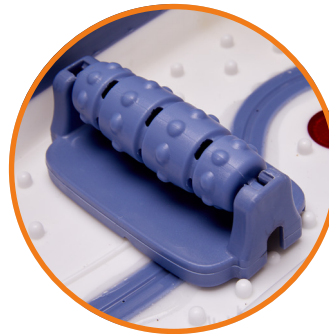

## Een echte thalassosessie bij u thuis

Verwen uzelf met een echte wellnessbehandeling dankzij de Heat & Fold Spa, een hydromassageapparaat met tal van wellnessaccessoires. U ontspant meteen wanneer u uw voeten onderdompelt in het **bad met warm, bubbelend water**. Vervolgens kunt u genieten van een weldadige **voetverzorging** met de borstel en puimsteen en laten de massagekop, massagerollen en acupressiepunten alle **spanning in uw voeten** wegvloeien.

# Een erg handig, opvouwbaar massageapparaat

Het **bubbelbad voor voeten** Heat & Fold Spa heeft een innoverend ontwerp: nadat u het toestel hebt gebruikt en afgedroogd, vouwt u het in een handomdraai op en bergt u het onder een meubel op. Erg **plaatsbesparend**, dus! Zelfs in de kleinste ruimtes kunt u nu genieten van een **relaxerend bubbelbad**.

# Kenmerken

Water verwarmen tot 41°C

Acupressiepunten om de reflexzones te stimuleren

Infraroodlicht om de bloeddorstroming te bevorderen en nog dieper te ontspannen

3 wisselbare voetverzorgingsaccessoires:  
borstel, scrubkop en massagerkop

2 verwijderbare  
massagerollen

Antispatdeksel