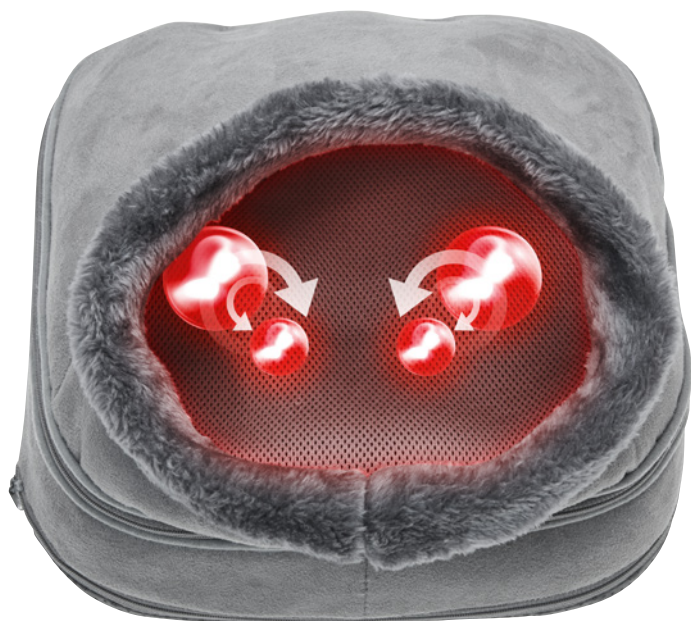

# 2-in-1 Shiatsu Comfort

VERWARMINGS- EN SHIATSUMASSAGEKUSSEN

Het 2-in-1 verwarmde massagekussen Shiatsu Comfort biedt de voeten **het comfort** dat ze nodig hebben. Eerst zorgen de **2×2 draaiende massagekoppen** er met aangename **kneedbewegingen** voor dat de voeten ontspannen. De draairichting en intensiteit kiest u zelf. Na 15 minuten stopt de massage automatisch en voelen uw voeten **warm en ontspannen** aan.

## ... en alle andere lichaamszones

Dit kussen ziet eruit als een grote pantoffel die uw voeten omsluit. Maar eigenlijk is het ontwerp **multifunctioneel**: in een handomdraai verandert u het in een klassiek kussen dat u gemakkelijk onder uw rug, schouders, dijen of kuiten legt.

Zo pakt het 2-in-1 Shiatsu Comfort-kussen **verschillende lichaamsdelen** gericht aan en kneedt het gespannen spieren zacht los.

Bovendien is het 2-in-1 Shiatsu Comfort-kussen gemaakt van een aangename, lichte en **ademende** meshstof. Het afneembare deel is wasbaar in de wasmachine.