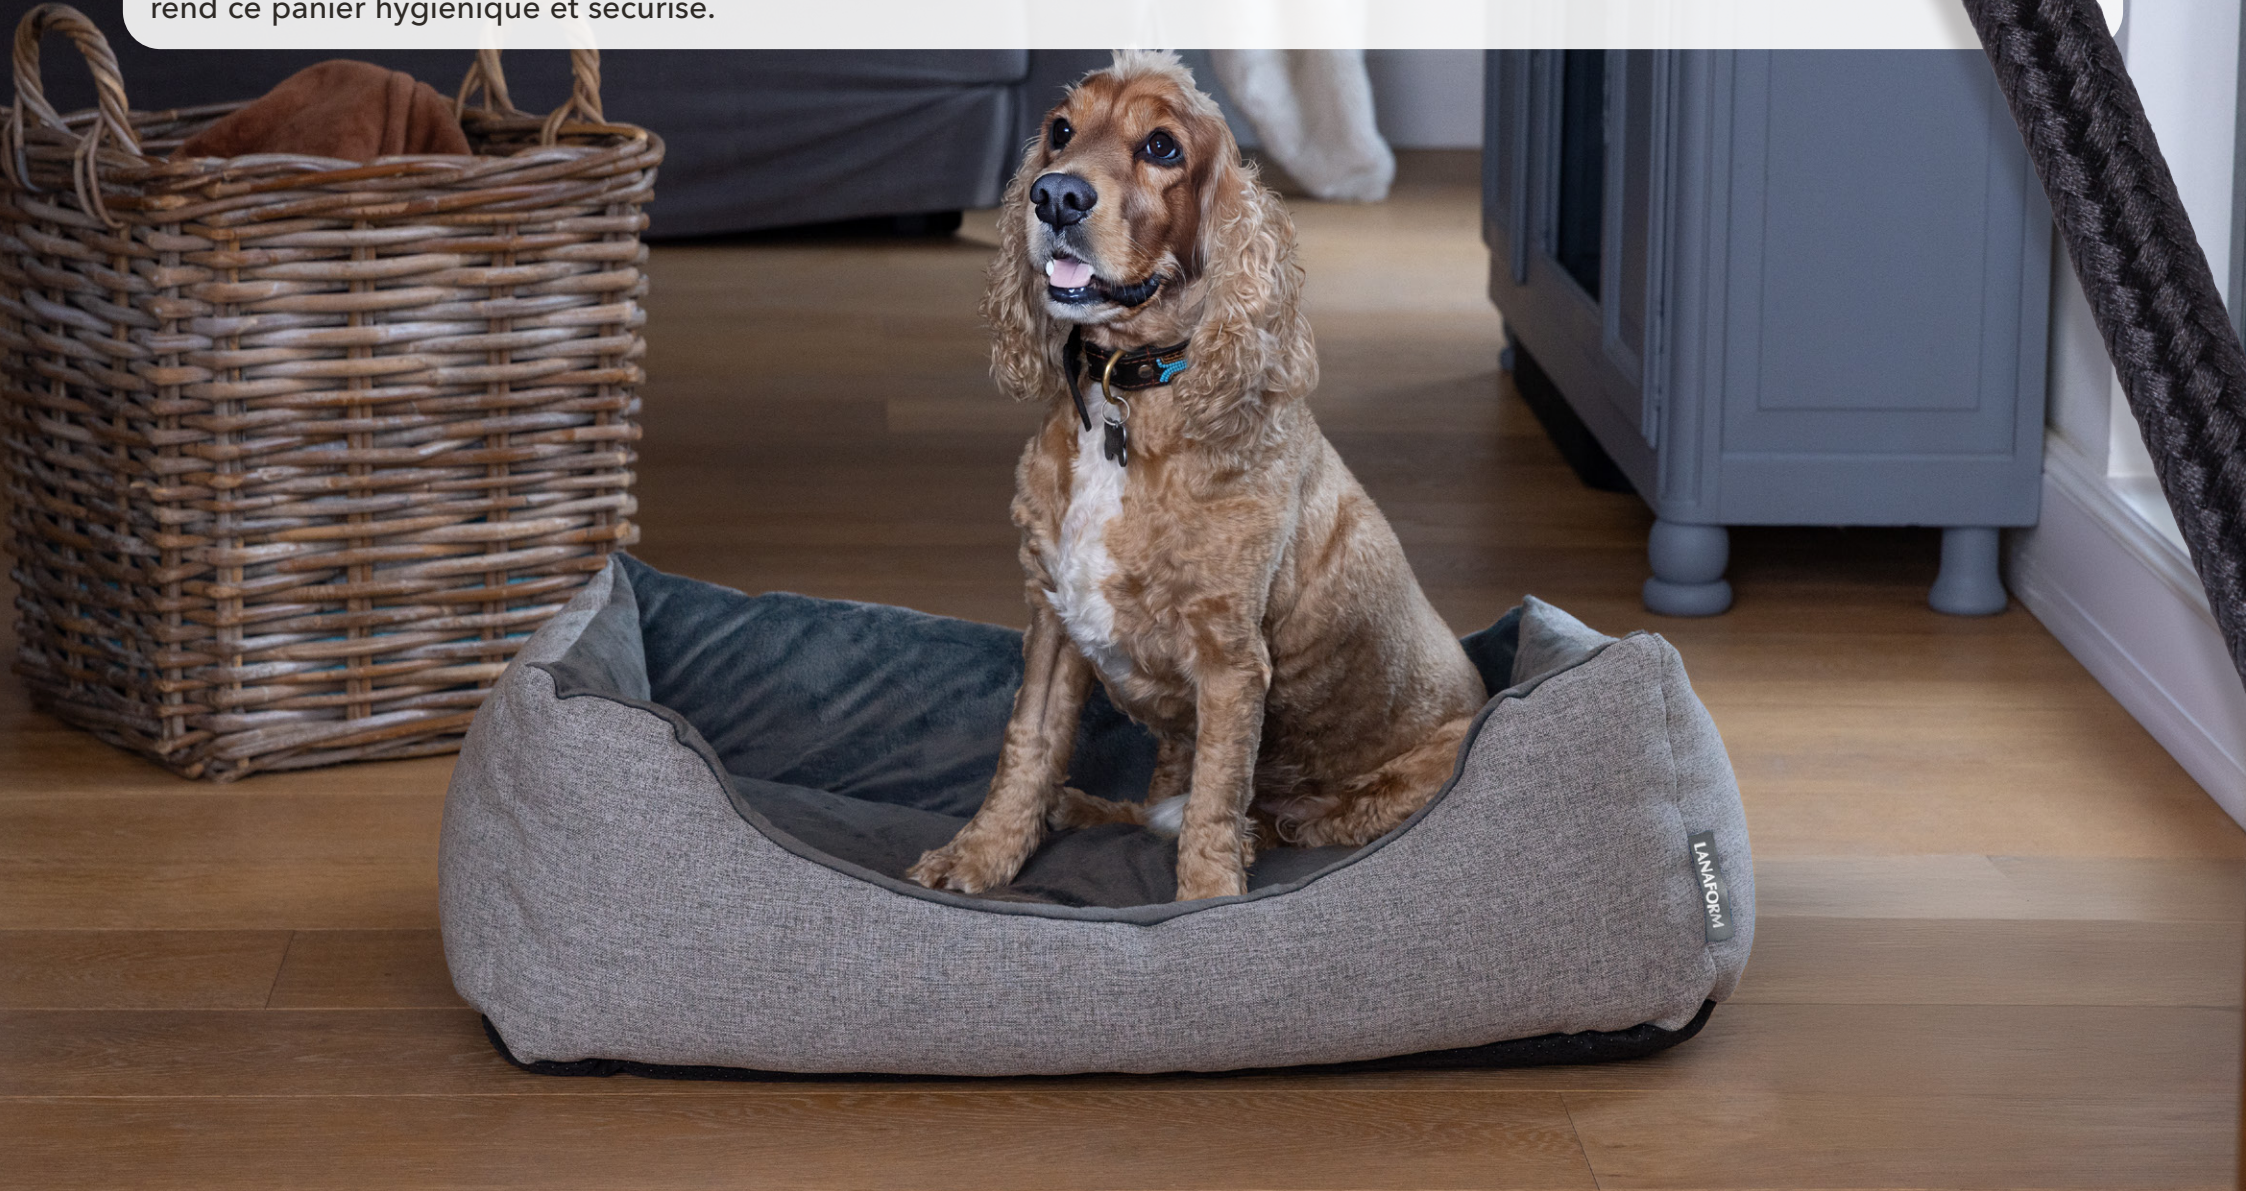

Veiligheid, gebruiksgemak en eenvoudig onderhoud

De **Heat Nest** schakelt automatisch uit na 45 minuten, is voorzien van een bijt- en krasbestendige kabel en beschikt over oververhittingsbeveiliging. De hoezen van het mandje en het kussen zijn afneembaar en wasbaar op 30°C in de wasmachine. Het kussen en de hoes zijn ook waterdicht, wat zorgt voor een hygiënisch en veilig gebruik. toujours propre et confortable. La housse du coussin et le coussin sont également équipés d'un revêtement waterproof, ce qui rend ce panier hygiénique et sécurisé.