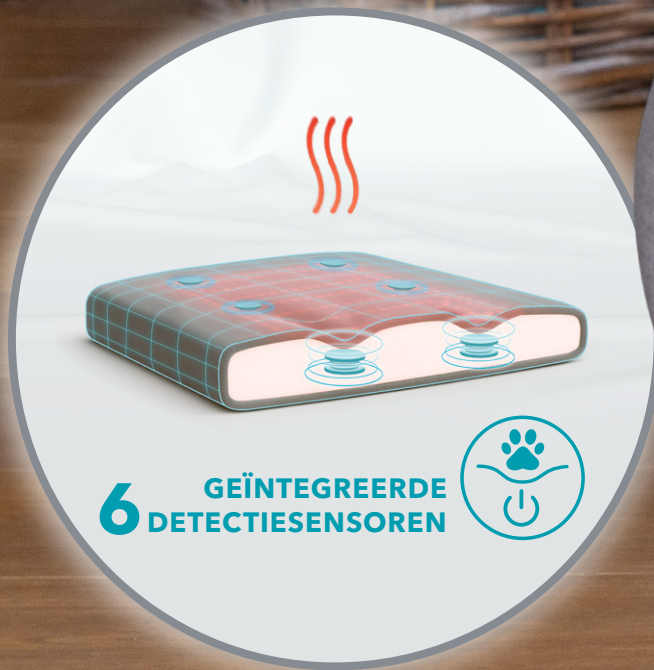

MINIMUMGEWICHT
1KG

2
MODI

WATERDICHTE
BESCHERMHOES

Het verwarmde nestje ontworpen voor uw huisdier

De **Heat Nest** biedt uw huisdier een warme en rustgevende slaappleaats. Het geïntegreerde verwarmingskussen verspreidt een zachte warmte, ideaal voor koudegevoelige katten of honden.

Het elegante ontwerp en de zachte materialen maken het tot een echt cocon. Perfect voor dutjes thuis en voor dagelijks comfort.

Zachte en instelbare warmte

Met drie verwarmingsniveaus (40, 45 en 50°C) past de **Heat Nest** zich aan de behoeften van elk dier aan. De temperatuur is eenvoudig aan te passen via een intuïtieve afstandsbediening.

Een indicatielampje toont het geselecteerde niveau, van zacht tot warm, evenals de geactiveerde modus. Het mandje is eenvoudig te gebruiken en biedt gecontroleerd thermisch comfort.

Slim mandje dat zich aanpast aan uw dier en uw levensstijl

Bij het inschakelen activeert het automatische modus en verwarmt het kussen direct op de laagste temperatuur.

De sensormodus detecteert automatisch de aanwezigheid van uw dier. De verwarming wordt geactiveerd wanneer het dier zich in het mandje nestelt, en stopt wanneer het vertrekt.